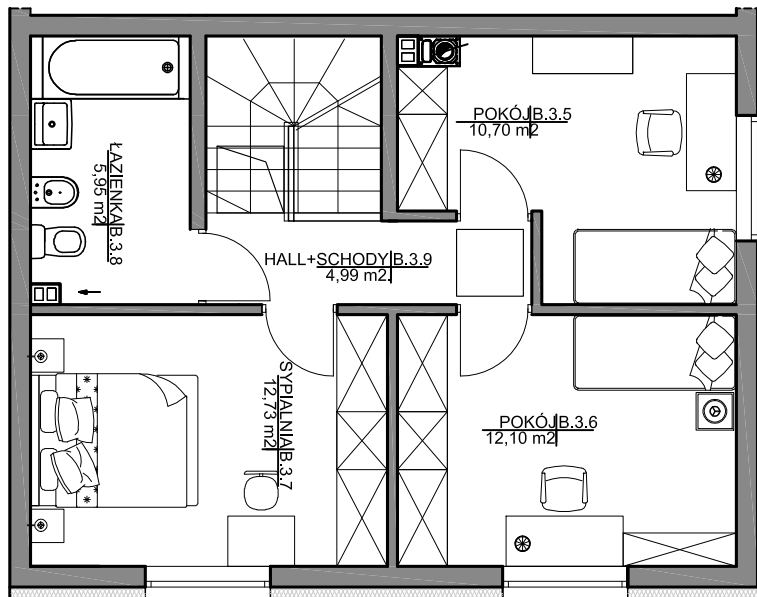

OSIEDLE "NOVA LASKOWA" Grójec ul. Laskowa

SEGMENT "B" Mieszkanie Nr. B3 pow. użyt. 83,91m²

PIĘTRO 46,47 m²

Invest Dom Grójec
ul. Bukowińska 10/130
02-703 Warszawa
tel. 501 799 688
tel. 501 666 100
www.osiedlelaskowa.pl