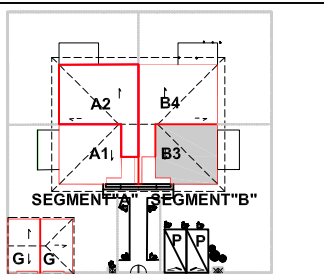

OSIEDLE "NOVA LASKOWA" Grójec ul. Laskowa

SEGMENT "B" Mieszkanie Nr. B3 pow. użyt. 83,91m²

PIĘTRO 46,47 m²

Invest Dom Grójec
ul. Bukowińska 10/130
02-703 Warszawa
tel. 501 799 688
tel. 501 666 100
www.osiedlelaskowa.pl