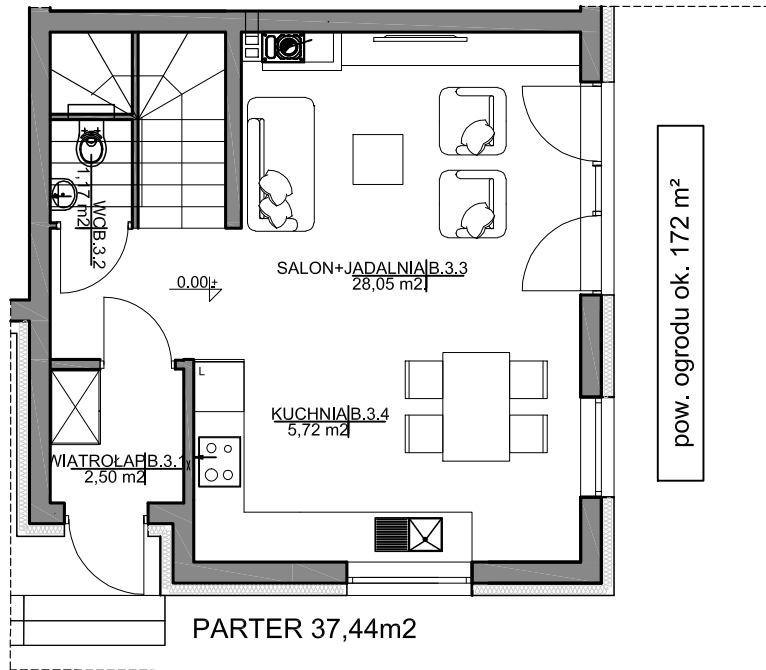

OSIEDLE "NOVA LASKOWA" Grójec ul. Laskowa

SEGMENT "B" Mieszkanie Nr. B3 pow. użyt. 83,91m²

PIĘTRO 46,47 m²

Invest Dom Grójec
ul. Bukowińska 10/130
02-703 Warszawa
tel. 501 799 688
tel. 501 666 100
www.osiedlelaskowa.pl